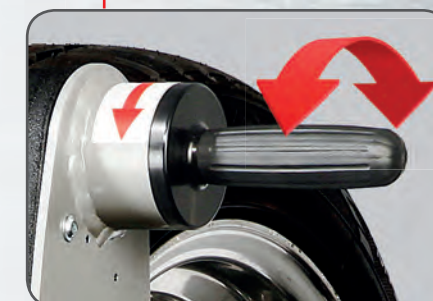

CVgji [U^YXb 'f _]fY[i^ck UbU
k nqc_c 'dcXbcgnYb]U'nUdYk b]U^
k nqc_]dcn]ca 'Y'UghnWbc VY'