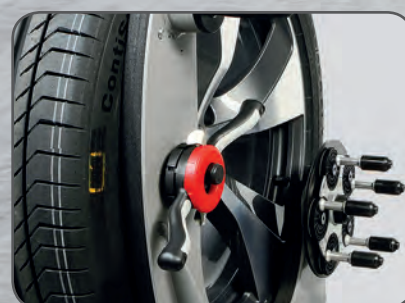

9f[cbca]Wb]Y'fcna]YgnWbcbY'
bUfn Xn]U'nUW]g_ck Y]'Wbhf i ^ W
'a c bU'i g b 'n'i Wk nti ^YXbna
'gnV_]a 'fi WY'a "